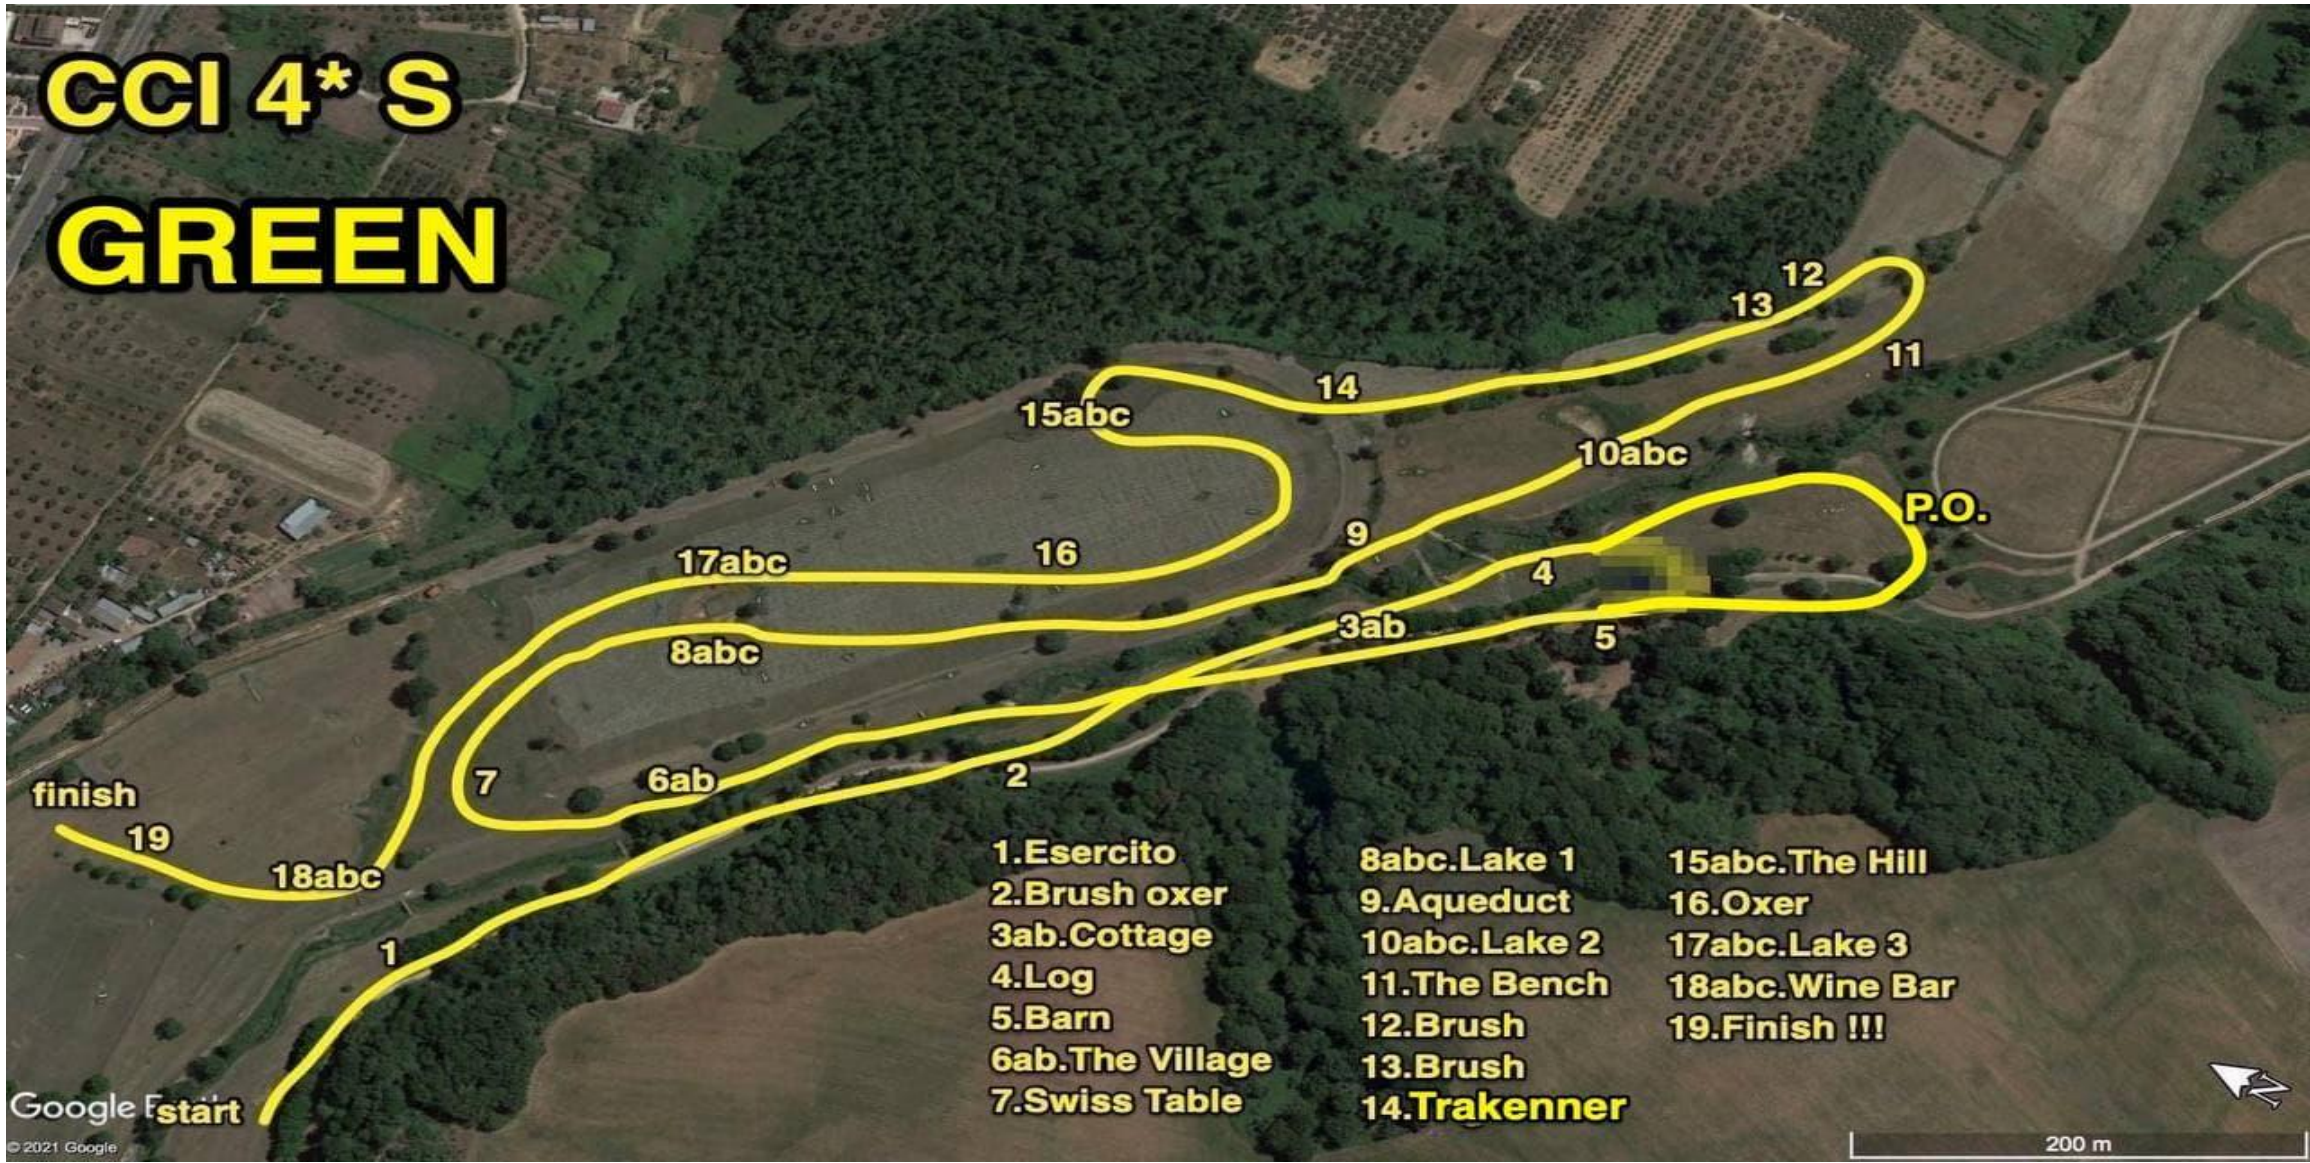

CCI 4* S GREEN

DISTANCE 3872MT

SPEED 570MT/MIN

O.T. 6'57"

M.T. 13'56"